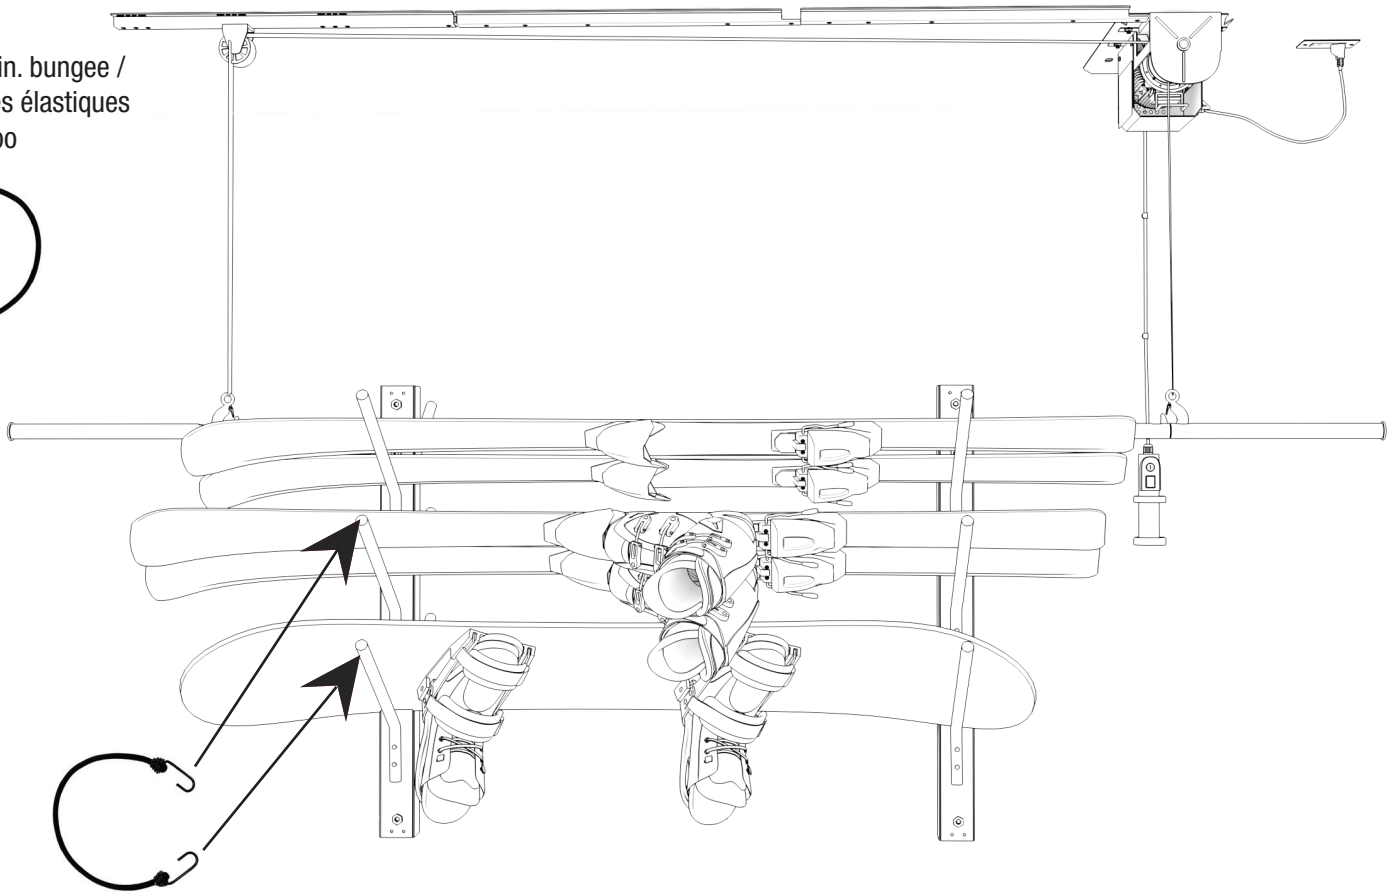

WATER AND SNOW SPORT RACK ASSEMBLY INSTRUCTIONS

INSTRUCTION D'ASSEMBLAGE DU SUPPORT À SKI ET ÉQUIPEMENT NAUTIQUE

STEP 1 / ÉTAPE 1

Attach arms to each side of the main bar using bolts M8 (40 mm). /
 Fixez les bras de chaque côté de la barre principale à l'aide des
 boulons M8 (40 mm).

STEP 2 / ÉTAPE 2

Attach both sides of the main bar to the hang bar at desired
 width using bolts M8 (65 mm). / Fixez les deux côtés de la barre
 principale à la barre de suspension à l'endroit désiré à l'aide des
 boulons M8 (65 mm).

STEP 3 / ÉTAPE 3

Place your equipment on the support bars and secure your equipment with the bungee cords provided, attaching from the tip of the support bar hole to another. / Placez votre équipement sur les barres de support et fixez-le à l'aide des cordons élastiques fournis, en les installant d'une extrémité de la barre de support à l'autre.

8 x 18.7 in. bungee /
8 x cordes élastiques
de 18,7 po

* We recommend you strategically distribute the weight evenly by placing items on both sides of the rack to ensure it's balanced.

* Nous vous recommandons de répartir le poids de manière stratégique en plaçant les articles des deux côtés du rack pour assurer l'équilibre.