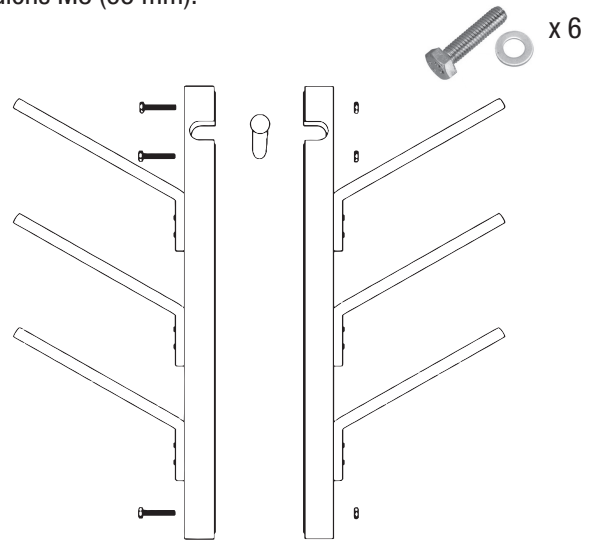

WATER AND SNOW SPORT RACK ASSEMBLY INSTRUCTIONS

INSTRUCTION D'ASSEMBLAGE DU SUPPORT À SKI ET ÉQUIPEMENT NAUTIQUE

STEP 1 / ÉTAPE 1

Attach arms to each side of the main bar using bolts M8 (40 mm). /
 Fixez les bras de chaque côté de la barre principale à l'aide des
 boulons M8 (40 mm).

STEP 2 / ÉTAPE 2

Attach both sides of the main bar to the hang bar at desired
 width using bolts M8 (65 mm). / Fixez les deux côtés de la barre
 principale à la barre de suspension à l'endroit désiré à l'aide des
 boulons M8 (65 mm).

STEP 3 / ÉTAPE 3

Place your equipment on the support bars and secure your equipment with the bungee cords provided, attaching from the tip of the support bar hole to another. / Placez votre équipement sur les barres de support et fixez-le à l'aide des cordons élastiques fournis, en les installant d'une extrémité de la barre de support à l'autre.

8 x 18.7 in. bungee /
8 x cordes élastiques
de 18,7 po

* We recommend you strategically distribute the weight evenly by placing items on both sides of the rack to ensure it's balanced.

* Nous vous recommandons de répartir le poids de manière stratégique en plaçant les articles des deux côtés du rack pour assurer l'équilibre.