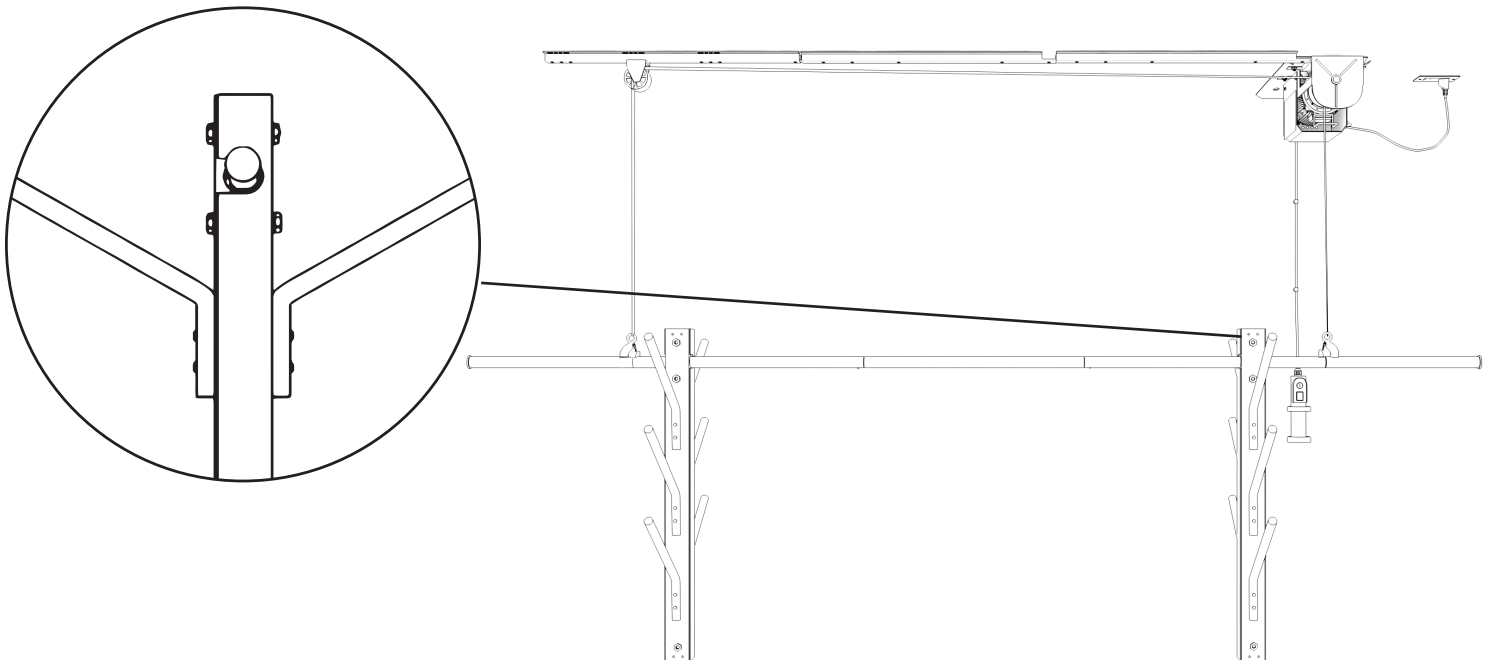

WATER AND SNOW SPORT RACK ASSEMBLY INSTRUCTIONS

INSTRUCTION D'ASSEMBLAGE DU SUPPORT À SKI ET ÉQUIPEMENT NAUTIQUE

STEP 1 / ÉTAPE 1

Attach arms to each side of the main bar using bolts M8 (40 mm). /
 Fixez les bras de chaque côté de la barre principale à l'aide des
 boulons M8 (40 mm).

STEP 2 / ÉTAPE 2

Attach both sides of the main bar to the hang bar at desired
 width using bolts M8 (65 mm). / Fixez les deux côtés de la barre
 principale à la barre de suspension à l'endroit désiré à l'aide des
 boulons M8 (65 mm).

STEP 3 / ÉTAPE 3

Place your equipment on the support bars and secure your equipment with the bungee cords provided, attaching from the tip of the support bar hole to another. / Placez votre équipement sur les barres de support et fixez-le à l'aide des cordons élastiques fournis, en les installant d'une extrémité de la barre de support à l'autre.

8 x 18.7 in. bungee /
8 x cordes élastiques
de 18,7 po

* We recommend you strategically distribute the weight evenly by placing items on both sides of the rack to ensure it's balanced.

* Nous vous recommandons de répartir le poids de manière stratégique en plaçant les articles des deux côtés du rack pour assurer l'équilibre.