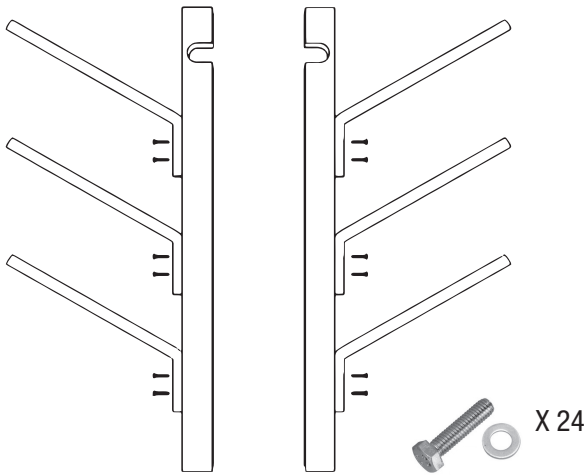

WATER AND SNOW SPORT RACK ASSEMBLY INSTRUCTIONS

INSTRUCTION D'ASSEMBLAGE DU SUPPORT À SKI ET ÉQUIPEMENT NAUTIQUE

STEP 1 / ÉTAPE 1

Attach arms to each side of the main bar using bolts M8 (40 mm). /
 Fixez les bras de chaque côté de la barre principale à l'aide des
 boulons M8 (40 mm).

STEP 2 / ÉTAPE 2

Attach both sides of the main bar to the hang bar at desired
 width using bolts M8 (65 mm). / Fixez les deux côtés de la barre
 principale à la barre de suspension à l'endroit désiré à l'aide des
 boulons M8 (65 mm).

STEP 3 / ÉTAPE 3

Place your equipment on the support bars and secure your equipment with the bungee cords provided, attaching from the tip of the support bar hole to another. / Placez votre équipement sur les barres de support et fixez-le à l'aide des cordons élastiques fournis, en les installant d'une extrémité de la barre de support à l'autre.

8 x 18.7 in. bungee /
8 x cordes élastiques
de 18,7 po

* We recommend you strategically distribute the weight evenly by placing items on both sides of the rack to ensure it's balanced.

* Nous vous recommandons de répartir le poids de manière stratégique en plaçant les articles des deux côtés du rack pour assurer l'équilibre.