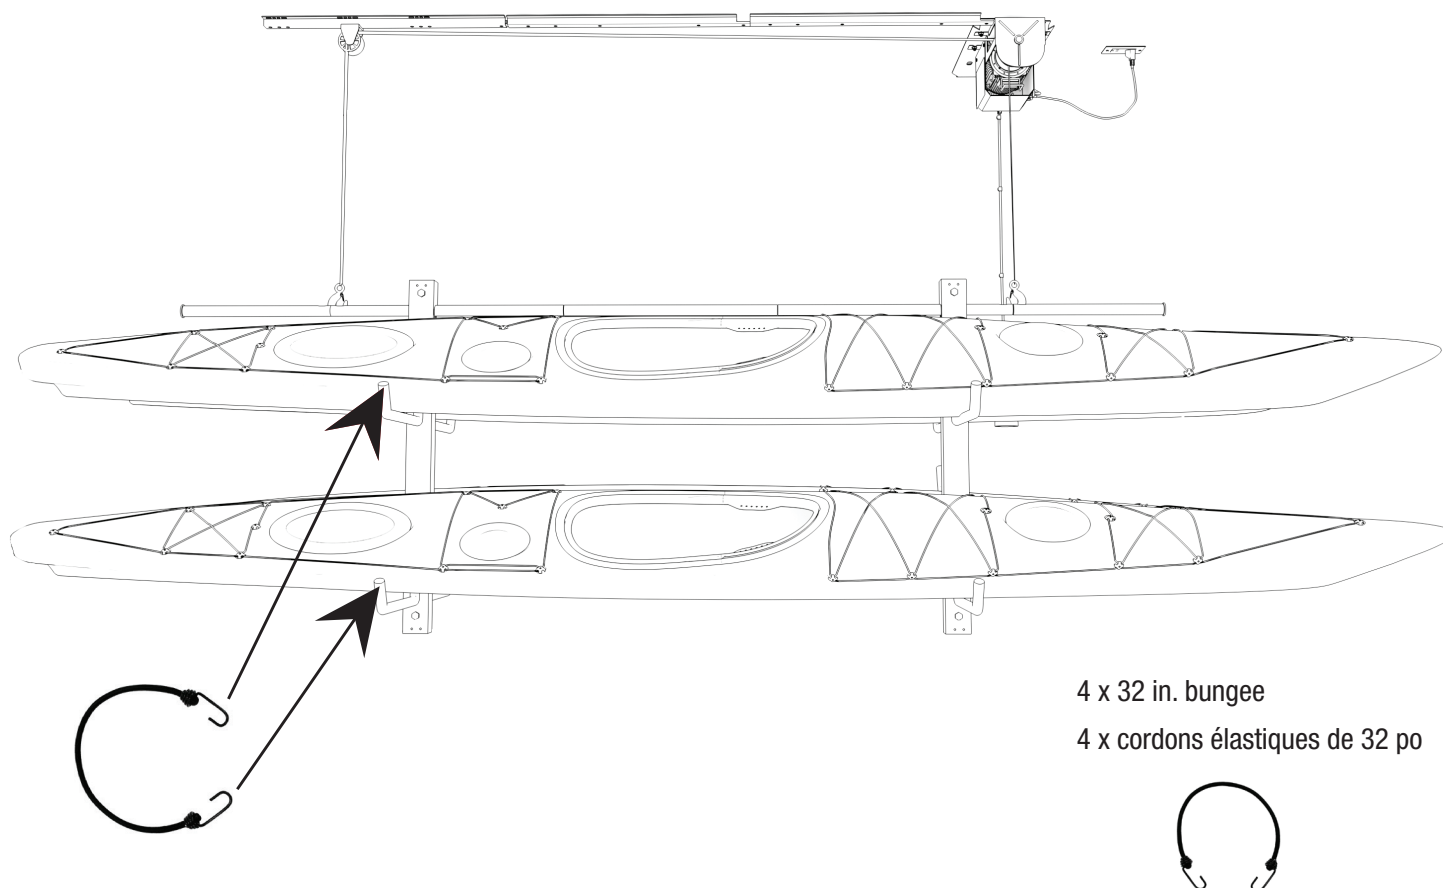

STEP 3 / ÉTAPE 3

Place your equipment on the support bars and secure your equipment with the bungee cords provided, attaching from the tip of the support bar hole to another. / Placez votre équipement sur les barres de support et fixez-le à l'aide des cordons élastiques fournis, en les installant d'une extrémité de la barre de support à l'autre

* We recommend you strategically distribute the weight evenly by placing items on both sides of the rack to ensure it's balanced.

* Nous vous recommandons de répartir le poids de manière stratégique en plaçant les articles des deux côtés du rack pour assurer l'équilibre.

Questions, problems, missing parts? Before returning the product to the store,
call our customer service Monday to Friday, 8 am to 5 pm at: 1-888-691-2944.

Des questions, des problèmes, des pièces manquantes? Avant de retourner le produit au magasin,
appelez notre service à la clientèle du lundi au vendredi, de 8 h à 17 h au : 1-888-691-2944.

PROSLAT

Thank you! We appreciate the trust and confidence you have placed in PROSLAT with the purchase of this rack. We strive to continually create quality products designed to enhance your home. Visit us online to see our full line of products available for your home improvement needs. Thank you for choosing Proslat! / Merci! Nous apprécions la confiance que vous avez placée en PROSLAT lors de l'achat de cet élévateur motorisé résidentiel. / Nous nous efforçons de créer en permanence des produits de qualité conçus pour améliorer votre résidence. Visitez-nous en ligne pour voir notre gamme complète de produits disponibles pour vos besoins en rénovation. Merci d'avoir choisi Proslat!