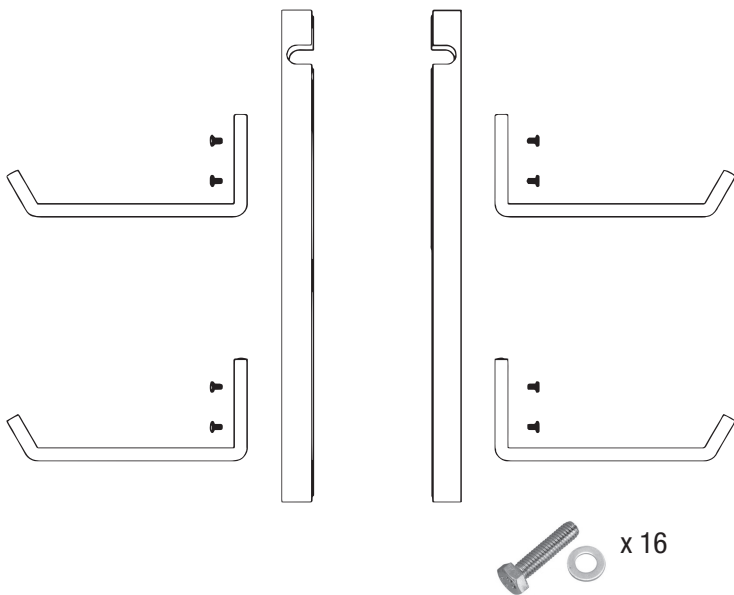

# FOUR KAYAK OR CANOE RACK ASSEMBLY INSTRUCTIONS

## INSTRUCTION D'ASSEMBLAGE DU SUPPORT POUR 4 CANOËS OU KAYAK

### STEP 1 / ÉTAPE 1

Attach arms to each side of the main bar using bolts M8 (40 mm). /  
 Fixez les bras de chaque côté de la barre principale à l'aide des  
 boulons M8 (40 mm).

### STEP 2 / ÉTAPE 2

Attach both sides of the main bar to the hang bar at desired  
 width using bolts M8 (65 mm). / Fixez les deux côtés de la barre  
 principale à la barre de suspension à l'endroit désiré à l'aide des  
 boulons M8 (65 mm).