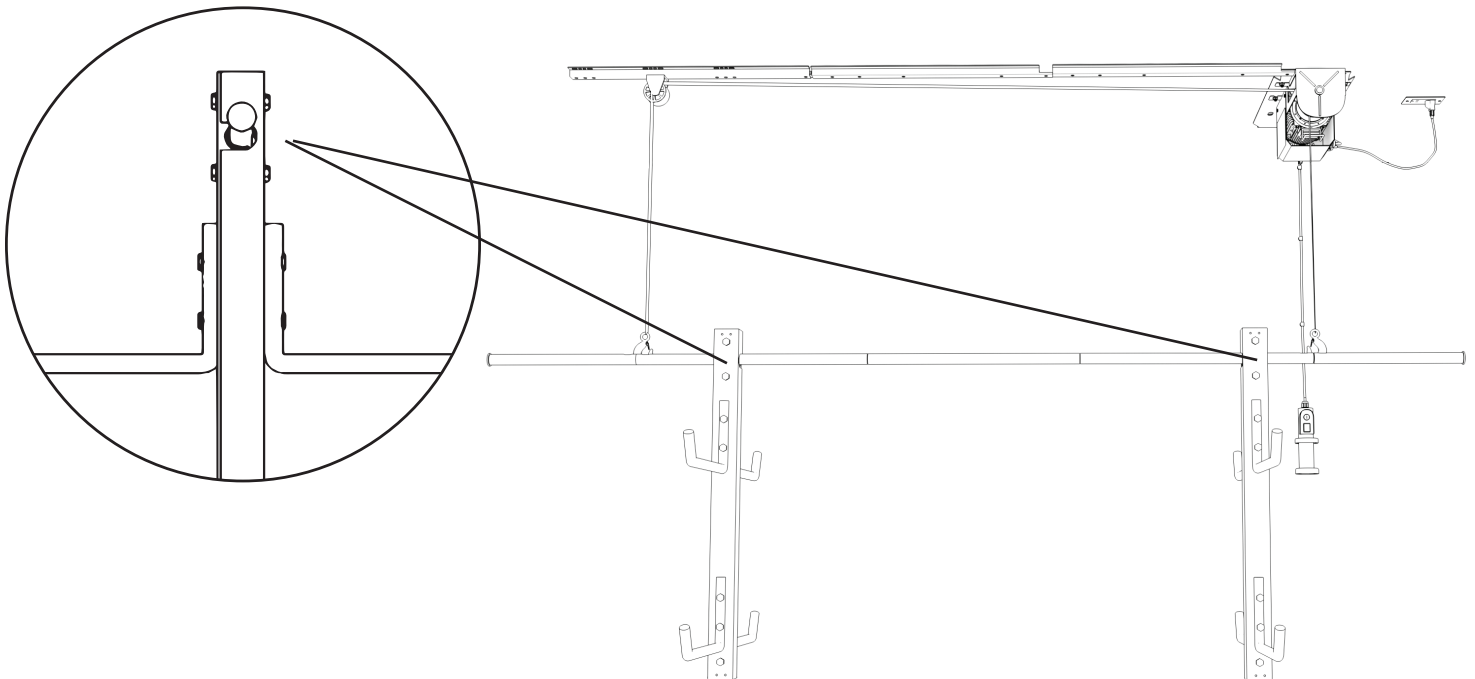

## INSTRUCTION D'ASSEMBLAGE DU SUPPORT POUR 4 CANOËS OU KAYAK

### STEP 1 / ÉTAPE 1

Attach arms to each side of the main bar using bolts M8 (40 mm). /  
 Fixez les bras de chaque côté de la barre principale à l'aide des  
 boulons M8 (40 mm).

### STEP 2 / ÉTAPE 2

Attach both sides of the main bar to the hang bar at desired  
 width using bolts M8 (65 mm). / Fixez les deux côtés de la barre  
 principale à la barre de suspension à l'endroit désiré à l'aide des  
 boulons M8 (65 mm).