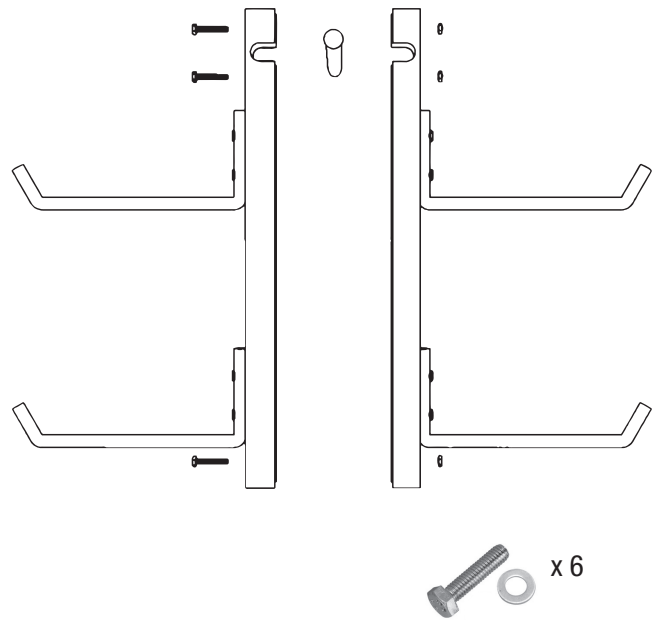

## INSTRUCTION D'ASSEMBLAGE DU SUPPORT POUR 4 CANOËS OU KAYAK

### STEP 1 / ÉTAPE 1

Attach arms to each side of the main bar using bolts M8 (40 mm). /  
 Fixez les bras de chaque côté de la barre principale à l'aide des  
 boulons M8 (40 mm).

### STEP 2 / ÉTAPE 2

Attach both sides of the main bar to the hang bar at desired  
 width using bolts M8 (65 mm). / Fixez les deux côtés de la barre  
 principale à la barre de suspension à l'endroit désiré à l'aide des  
 boulons M8 (65 mm).